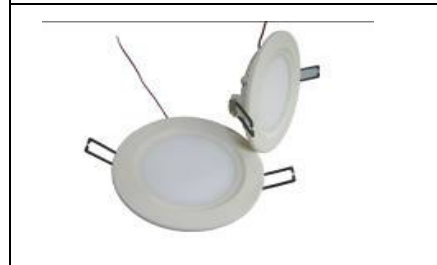

Размер	код	цвет свечения	цветовая температура	Яркость,		габариты	масса	Питание	Мощность	цена, $				
			(K)							(MM)	гр.	В	Вт	$
Ø 140/Ø 125	R14024-WW	Warm white	2700-4000	250lm	45	Ф140 Н:26	183	DC 24V	5.5 W	$28,00				
	R14024-W	White	4000-7000	280lm	45					$28,00