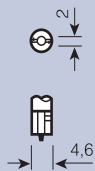

W2x4.6d
IEC 7004-94
DIN 49632 T1