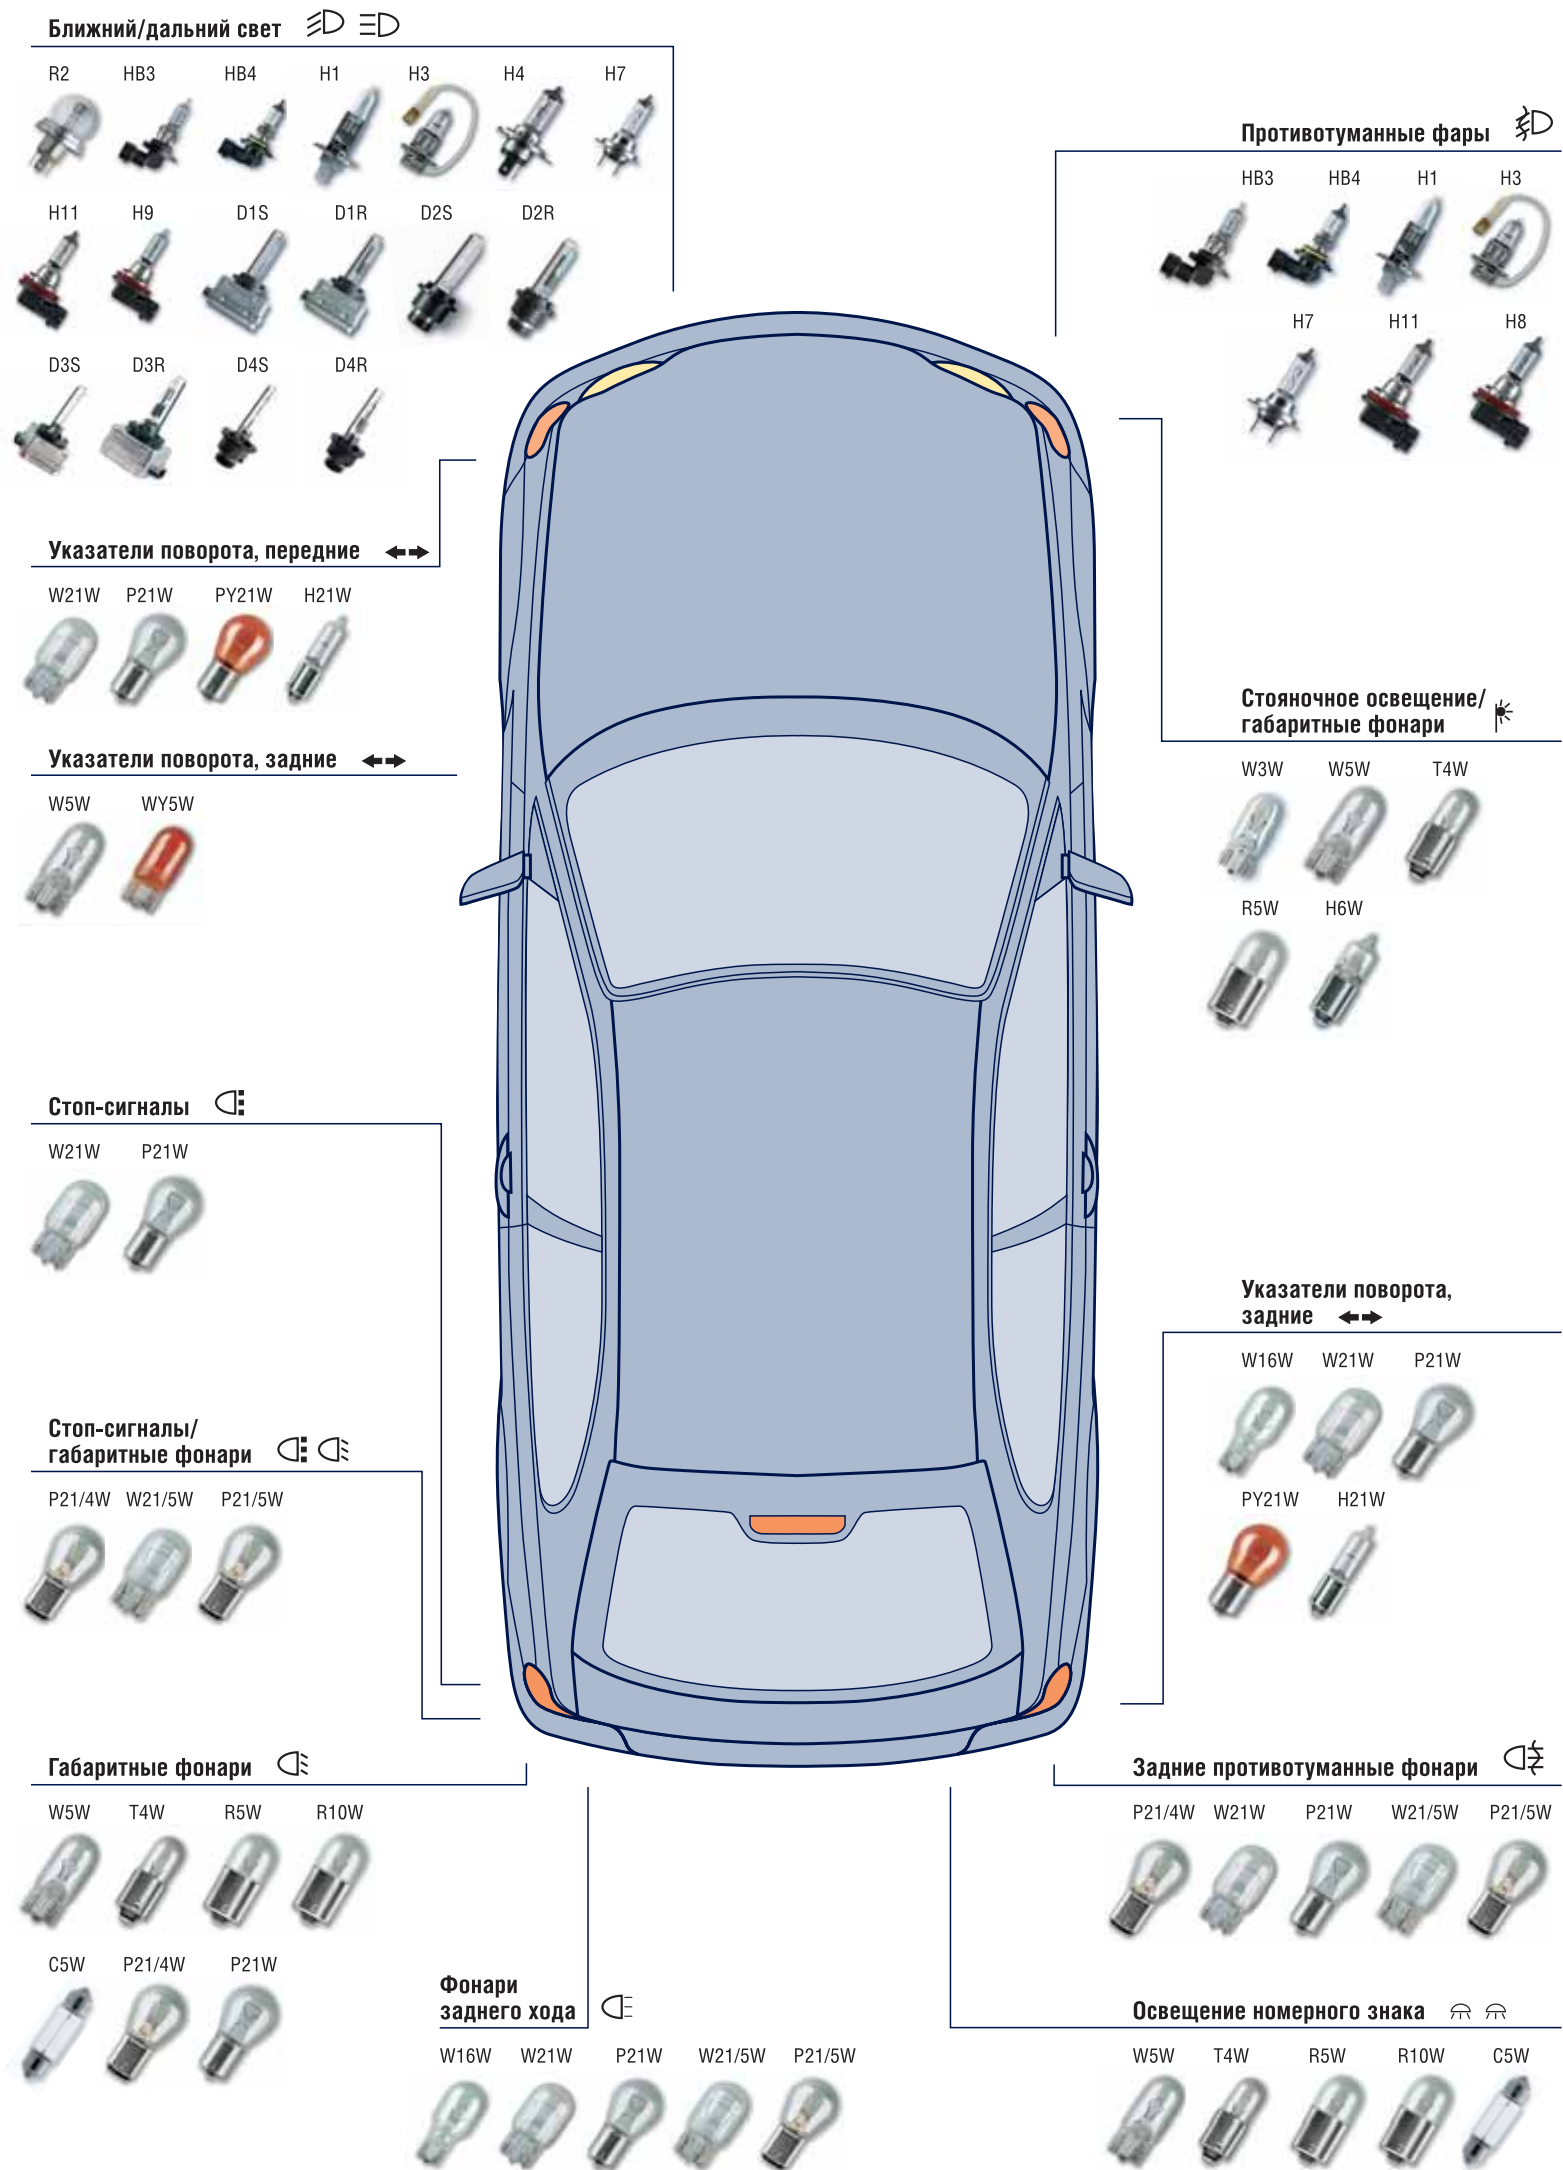

Классификация автомобильных ламп по типу и назначению