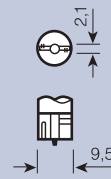

Классификация автомобильных ламп по типу и назначению

Стандартные цоколи и патроны

SV8.5-8
IEC 7004-81
DIN 49705 T2

W2x4.6d
IEC 7004-94
DIN 49632 T1

W2.1x9.2d

W2.1x9.5d
IEC 7004-91
DIN 49632 T2

W2.5x16d

W2.5x16q